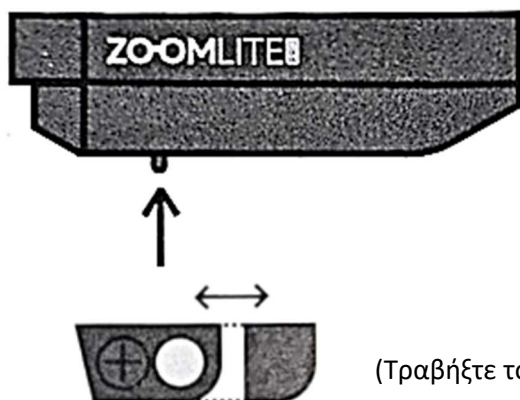

ΠΡΟΕΙΔΟΠΟΙΗΣΗ:

Μόνο για χρήση κοντά, στην όραση. Τα έτοιμα προς χρήση, μη συνταγογραφούμενα γυαλιά, δεν υποκαθιστούν τους διορθωτικούς φακούς επαφής με συνταγή και δεν αποτελούν εναλλακτική λύση στις οφθαλμολογικές εξετάσεις που πραγματοποιούνται από επαγγελματία. Μόνο οι τακτικές οφθαλμολογικές εξετάσεις από επαγγελματία, μπορούν να καθορίσουν τις ανάγκες όρασής σας και την υγεία των ματιών σας.

ΣΥΝΤΗΡΗΣΗ ΚΑΙ ΚΑΘΑΡΙΣΜΟΣ:

Για να αφαιρέσετε τη βρωμιά και τα δακτυλικά αποτυπώματα, χρησιμοποιήστε το παρεχόμενο πανί καθαρισμού από μικροΐνες ή ένα μαλακό πανί ειδικά σχεδιασμένο για οπτικούς φακούς. Για πολύ βρώμικους φακούς, χρησιμοποιήστε νερό ή ουδέτερο σαπούνι. ΜΗΝ ασκείτε πίεση κατά τον καθαρισμό, καθώς αυτό μπορεί να γρατσουνίσει τα γυαλιά.

ΟΔΗΓΙΕΣ ΧΡΗΣΗΣ:

Τα γυαλιά **ZoomLite Pro** είναι εύχρηστα. Απλώς φορέστε τα όταν χρειάζεστε μεγαλύτερη οπτική ακρίβεια, κατά την ανάγνωση ή την εκτέλεση εργασιών από κοντά. Πατήστε το κουμπί **ON/OFF** που βρίσκεται σε κάθε βραχίονα των γυαλιών, για να ανάψετε το φως.

ΑΝΤΙΚΑΤΑΣΤΑΣΗ ΜΠΑΤΑΡΙΑΣ:

Διακόπτης: Ενεργοποίηση/Απενεργοποίηση

(Τραβήξτε το κάλυμμα για να αλλάξετε τις μπαταρίες)

Προδιαγραφές μπαταρίας: