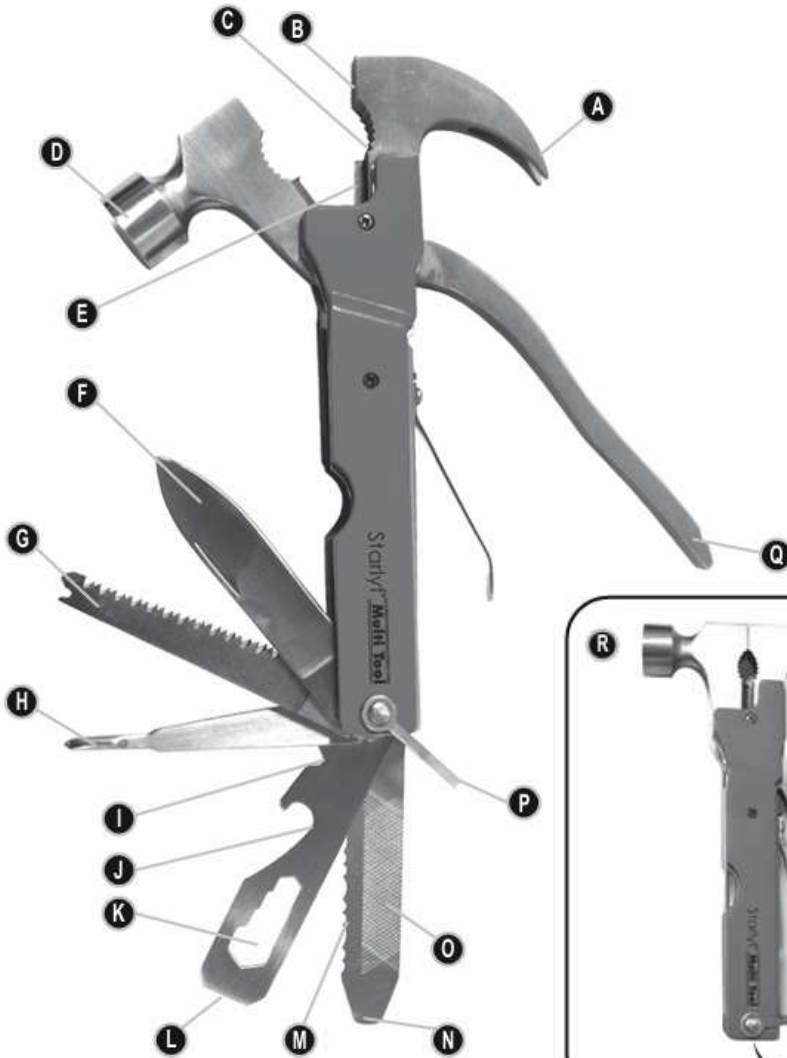

Starlyf® **Multi Tool**

Σας ευχαριστούμε που αγοράσατε το Starlyf Multi Tool. Το εργαλείο 18 σε 1 για την εκτέλεση κάθε είδους εργασιών στο σπίτι, χωρίς την ανάγκη άλλων εργαλείων. Μπορείτε επίσης να το μεταφέρετε άνετα στη ζώνη σας, χάρη στην πρακτική θήκη ζώνης! Πριν χρησιμοποιήσετε το προϊόν για πρώτη φορά, διαβάστε όλες αυτές τις οδηγίες για να βεβαιωθείτε ότι το χρησιμοποιείτε σωστά.

2. Το σετ περιλαμβάνει:

- 1 Starlyf Multi Tool
- 1 θήκη ζώνης
- 1 εγχειρίδιο οδηγιών

3. Οδηγίες Χρήσης:

- A. Εξολκέας καρφιών
- B. Πένσα με μακριά μύτη
- C. Πένσα
- D. Σφυρί
- E. Κόφτης καλωδίων και απογυμνωτής καλωδίων
- F. Μαχαίρι
- G. Πριόνι κλαδιών
- H. Κατσαβίδι Phillips
- I. Απογυμνωτής καλωδίων
- J. Ανοιχτήρι μπουκαλιών
- K. Κλειδί (6mm, 7mm, 8mm, 10mm)

- L. Κατσαβίδι με επίπεδη κεφαλή
- M. Πριόνι με χοντρό κόψιμο
- N. Κατσαβίδι με εγκοπή
- O. Λίμα νυχιών
- P. Ασφάλεια
- Q. Λαβή

1. Εάν επιθυμείτε να χρησιμοποιήσετε τις λειτουργίες B, C ή E, πατήστε τη λαβή του προϊόντος (Q) και σύρετε την ασφάλεια (P) προς τα κάτω, όπως φαίνεται στο Σχήμα R. Αυτές οι λειτουργίες είναι τώρα έτοιμες για χρήση. Όταν τελειώσετε, πατήστε τη λαβή (Q) και στη συνέχεια τοποθετήστε ξανά την ασφάλεια (P) πάνω από τη λαβή, όπως φαίνεται στο Σχήμα S.

ΠΡΟΣΟΧΗ: Το προϊόν έχει αιχμηρές άκρες και άκρες.

Σημείωση: Χρησιμοποιήστε ένα εργαλείο κάθε φορά. Όταν τελειώσετε με τη χρήση ενός εργαλείου, σύρετέ το πίσω στο προϊόν, όπως φαίνεται στο (Σχήμα U).

4. Το προϊόν συνοδεύεται από μια θήκη ζώνης (V), την οποία μπορείτε να χρησιμοποιήσετε για να μεταφέρετε το προϊόν άνετα στη ζώνη σας, χάρη στην πρακτική θηλιά, στο πίσω μέρος (Σχήμα W).