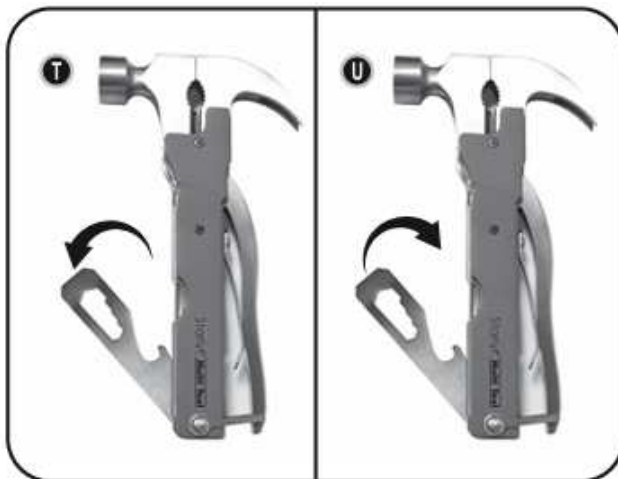

Starlyf® **Multi Tool**

Σας ευχαριστούμε που αγοράσατε το Starlyf Multi Tool. Το εργαλείο 18 σε 1 για την εκτέλεση κάθε είδους εργασιών στο σπίτι, χωρίς την ανάγκη άλλων εργαλείων. Μπορείτε επίσης να το μεταφέρετε άνετα στη ζώνη σας, χάρη στην πρακτική θήκη ζώνης! Πριν χρησιμοποιήσετε το προϊόν για πρώτη φορά, διαβάστε όλες αυτές τις οδηγίες για να βεβαιωθείτε ότι το χρησιμοποιείτε σωστά.

2. Το σετ περιλαμβάνει:

- 1 Starlyf Multi Tool
- 1 θήκη ζώνης
- 1 εγχειρίδιο οδηγιών

3. Οδηγίες Χρήσης:

- A. Εξολκέας καρφιών
- B. Πένσα με μακριά μύτη
- C. Πένσα
- D. Σφυρί
- E. Κόφτης καλωδίων και απογυμνωτής καλωδίων
- F. Μαχαίρι
- G. Πριόνι κλαδιών
- H. Κατσαβίδι Phillips
- I. Απογυμνωτής καλωδίων
- J. Ανοιχτήρι μπουκαλιών
- K. Κλειδί (6mm, 7mm, 8mm, 10mm)

ΠΡΟΣΟΧΗ: Το προϊόν έχει αιχμηρές άκρες και άκρες.

Σημείωση: Χρησιμοποιήστε ένα εργαλείο κάθε φορά. Όταν τελειώσετε με τη χρήση ενός εργαλείου, σύρετέ το πίσω στο προϊόν, όπως φαίνεται στο (Σχήμα U).

4. Το προϊόν συνοδεύεται από μια θήκη ζώνης (V), την οποία μπορείτε να χρησιμοποιήσετε για να μεταφέρετε το προϊόν άνετα στη ζώνη σας, χάρη στην πρακτική θηλιά, στο πίσω μέρος (Σχήμα W).