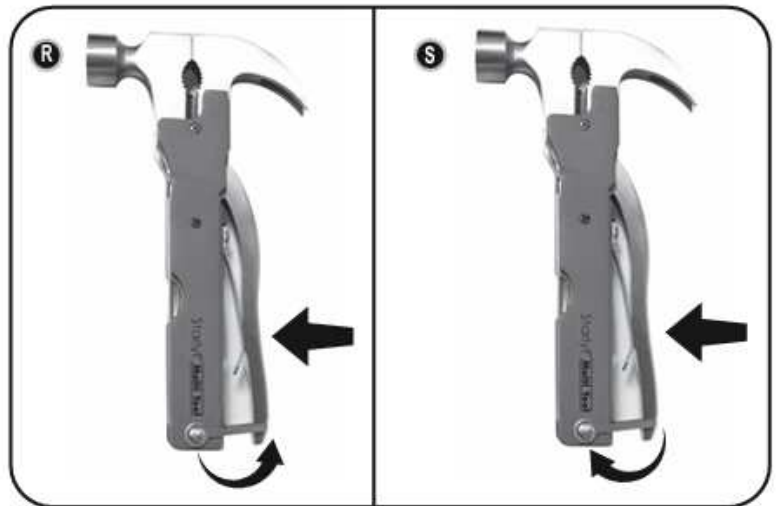

Starlyf® **Multi Tool**

Σας ευχαριστούμε που αγοράσατε το Starlyf Multi Tool. Το εργαλείο 18 σε 1 για την εκτέλεση κάθε είδους εργασιών στο σπίτι, χωρίς την ανάγκη άλλων εργαλείων. Μπορείτε επίσης να το μεταφέρετε άνετα στη ζώνη σας, χάρη στην πρακτική θήκη ζώνης! Πριν χρησιμοποιήσετε το προϊόν για πρώτη φορά, διαβάστε όλες αυτές τις οδηγίες για να βεβαιωθείτε ότι το χρησιμοποιείτε σωστά.

2. Το σετ περιλαμβάνει:

- 1 Starlyf Multi Tool
- 1 θήκη ζώνης
- 1 εγχειρίδιο οδηγιών

3. Οδηγίες Χρήσης:

- A. Εξολκέας καρφιών
- B. Πένσα με μακριά μύτη
- C. Πένσα
- D. Σφυρί
- E. Κόφτης καλωδίων και απογυμνωτής καλωδίων
- F. Μαχαίρι
- G. Πριόνι κλαδιών
- H. Κατσαβίδι Phillips
- I. Απογυμνωτής καλωδίων
- J. Ανοιχτήρι μπουκαλιών
- K. Κλειδί (6mm, 7mm, 8mm, 10mm)

- L. Κατσαβίδι με επίπεδη κεφαλή
- M. Πριόνι με χοντρό κόψιμο
- N. Κατσαβίδι με εγκοπή
- O. Λίμα νυχιών
- P. Ασφάλεια
- Q. Λαβή

1. Εάν επιθυμείτε να χρησιμοποιήσετε τις λειτουργίες B, C ή E, πατήστε τη λαβή του προϊόντος (Q) και σύρετε την ασφάλεια (P) προς τα κάτω, όπως φαίνεται στο Σχήμα R. Αυτές οι λειτουργίες είναι τώρα έτοιμες για χρήση. Όταν τελειώσετε, πατήστε τη λαβή (Q) και στη συνέχεια τοποθετήστε ξανά την ασφάλεια (P) πάνω από τη λαβή, όπως φαίνεται στο Σχήμα S.

ΠΡΟΣΟΧΗ: Το προϊόν έχει αιχμηρές άκρες και άκρες.

Σημείωση: Χρησιμοποιήστε ένα εργαλείο κάθε φορά. Όταν τελειώσετε με τη χρήση ενός εργαλείου, σύρετέ το πίσω στο προϊόν, όπως φαίνεται στο (Σχήμα U).

4. Το προϊόν συνοδεύεται από μια θήκη ζώνης (V), την οποία μπορείτε να χρησιμοποιήσετε για να μεταφέρετε το προϊόν άνετα στη ζώνη σας, χάρη στην πρακτική θηλιά, στο πίσω μέρος (Σχήμα W).